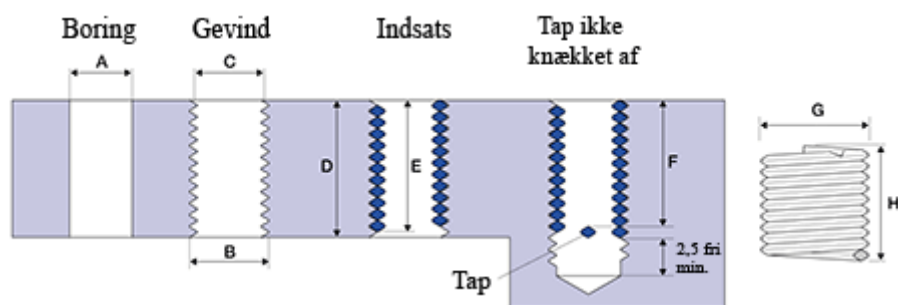

Varenummer: 1312712043000
Beskrivelse: KLEE Gevindindsats FILTEC+ M12 x 1,75
boreddybde 30mm

Mål

A	= 12,5 -0,121 +0,265
B	= 14.274
C	= 13,137 -0 +0,134
D	= 30.00
Gevind	= M12 x 1,75
G Min/Maks	= 14,35 14,60
H	= 14.75